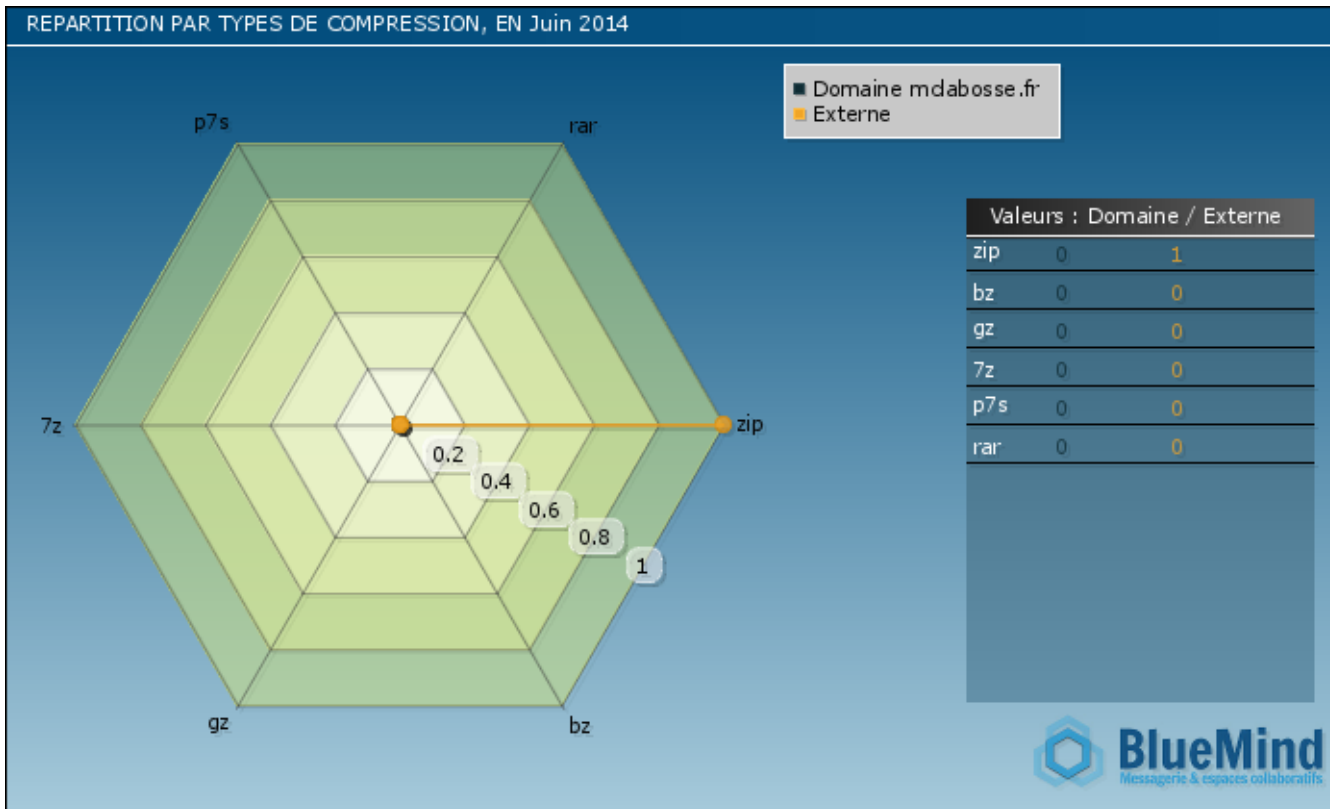

2-11) Répartition du nombre de PJ par types de compression (émission)

3) Activité des comptes :

3-1) Nombre de messages émis :

Juin 2014

	Nombre de messages émis	Volume émis
pascal.salaun	31	14.41 Mo
reporting	0	0 Octets