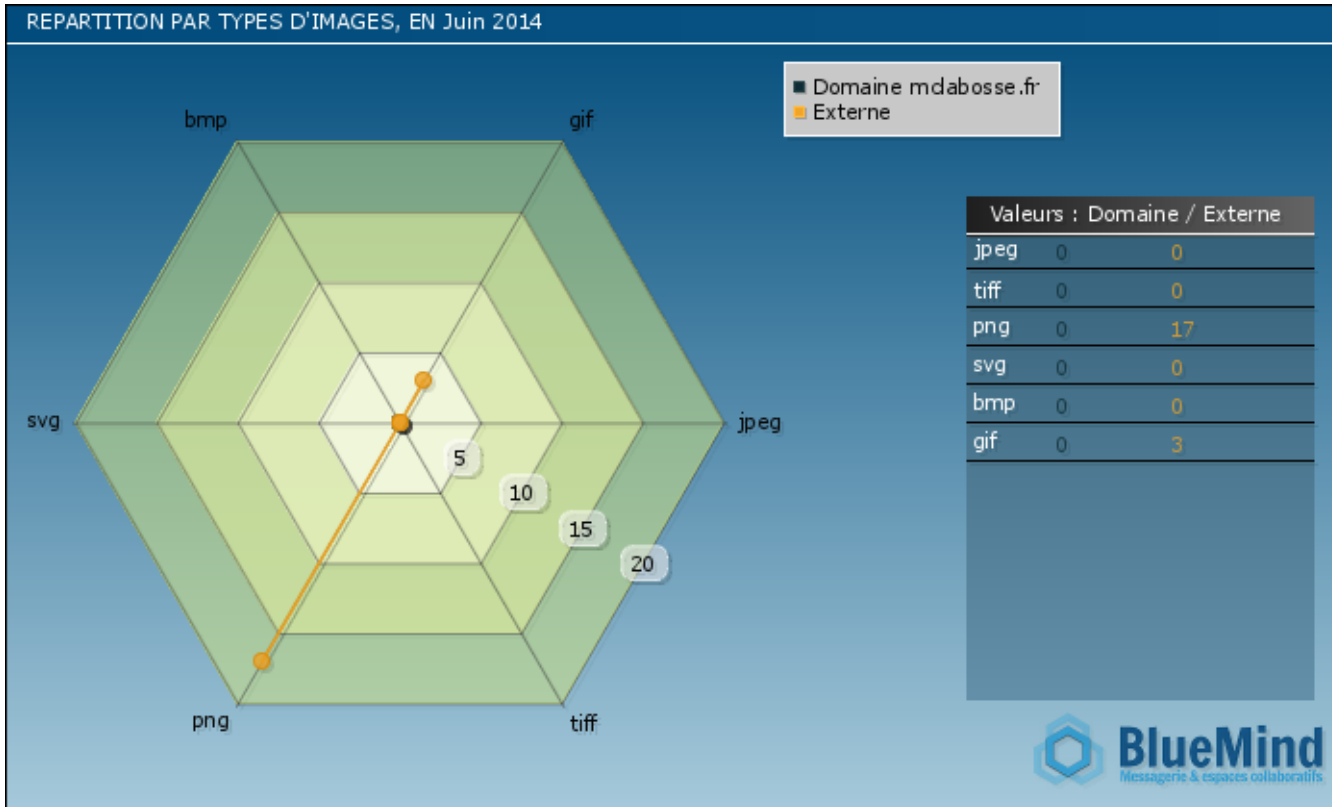

2-10) Répartition du nombre de PJ par types d'images (émission)