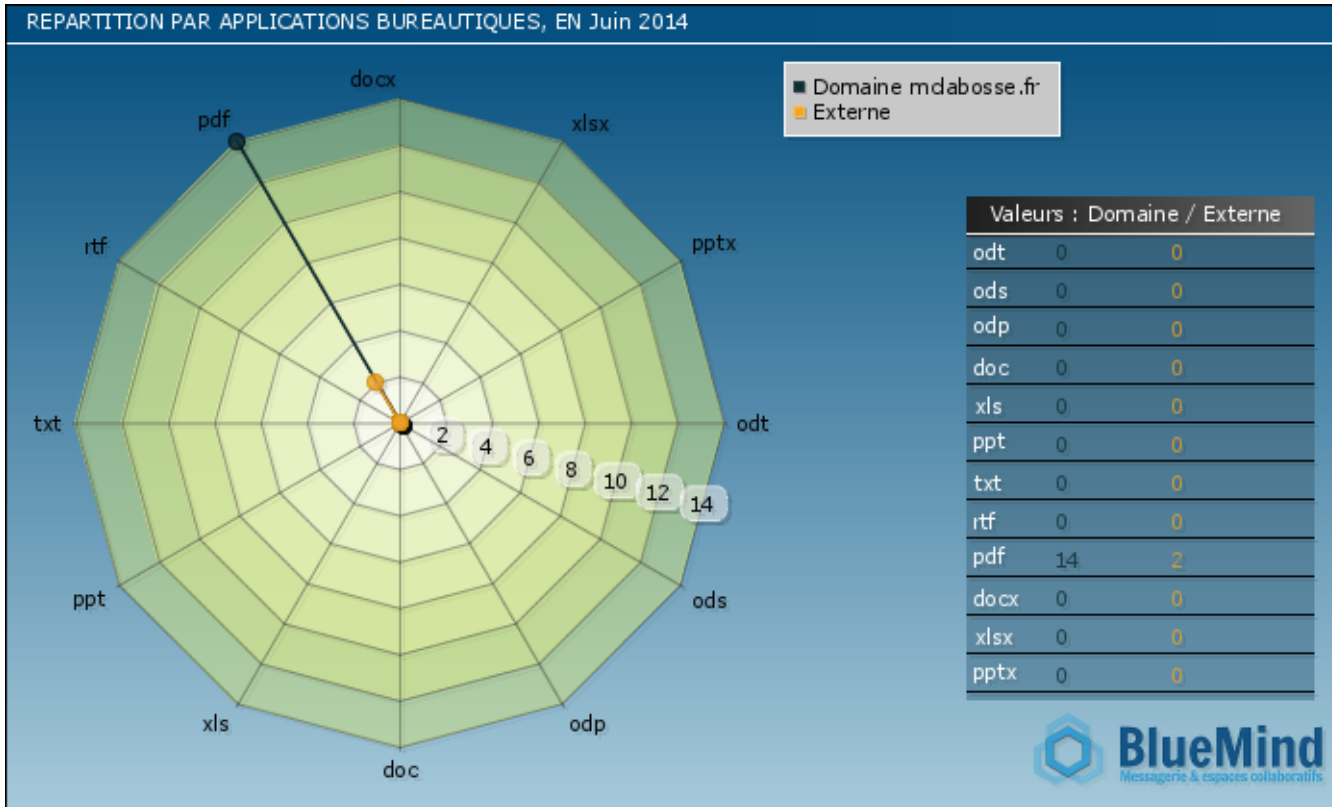

(*) : Illimité

1-3) Répartition selon leurs taux d'occupation

1-4) Evolution de l'espace occupé

2) Activité du domaine :

2-1) Nombre de messages émis

2-2) Volume émis

2-3) Nombre de messages reçus

2-4) Nombre de messages mis en attente

2-5) Nombre de messages détruits

2-6) Répartition des messages émis selon le nombre de pièces jointes

2-7) Répartition des messages émis (contenant une ou plusieurs pièces jointes) selon leurs tailles

2-9) Répartition du nombre de PJ par applications bureautiques (émission)