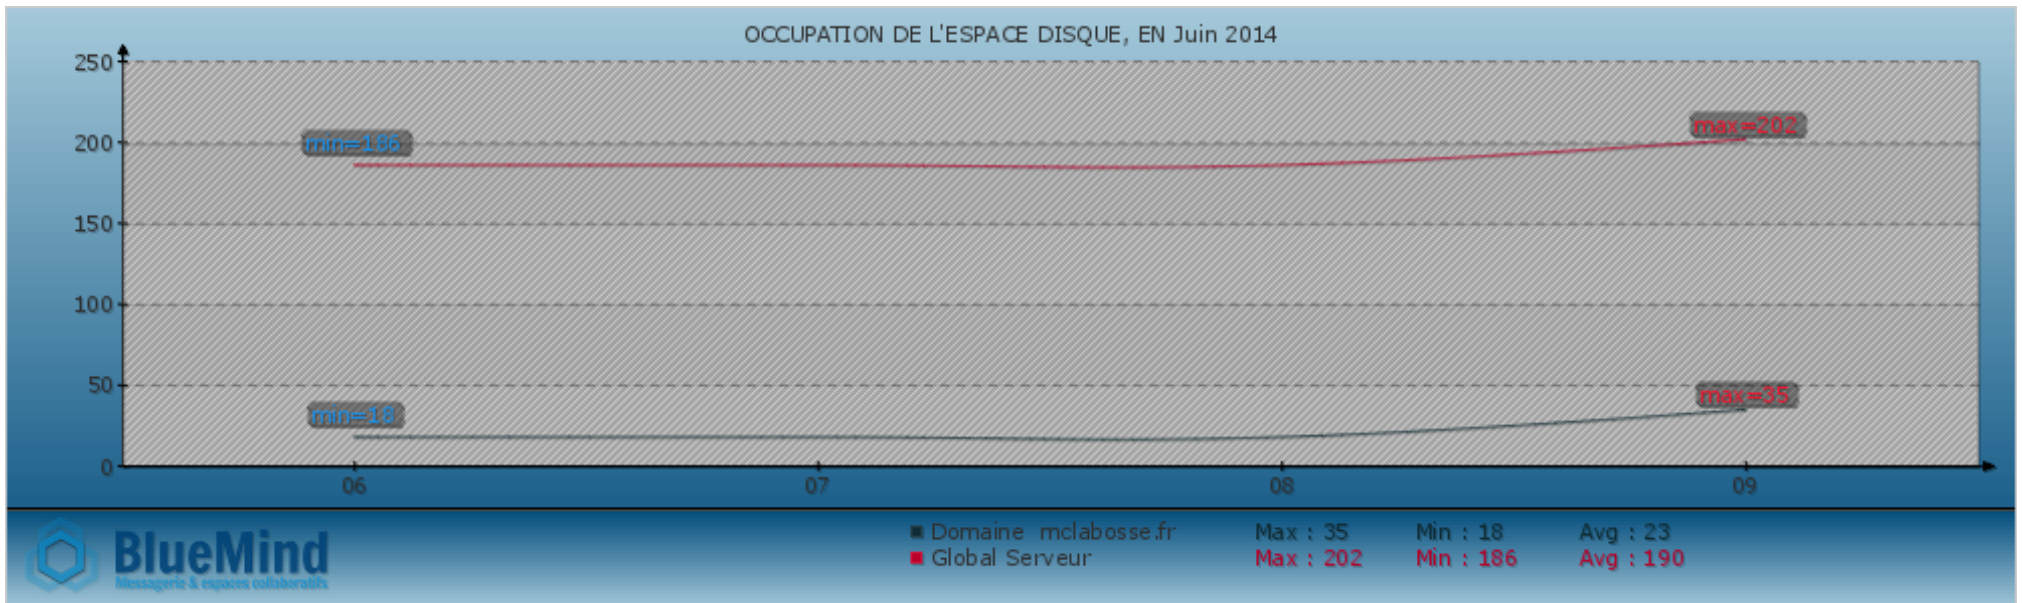

1) Le domaine de messagerie "mclabosse.fr" :

1-1) Les Comptes :

Nombre de comptes	4
Nombre de boites mail	4
Nombre de redirections activées	0

1-2) Gestion des quotas (*) :

Nombre de quota illimité	1
Quota minimal appliqué	
Quota maximal autorisé	
Quota moyen appliqué	264448
Quota moyen utilisé	

(*) : Illimité

1-3) Répartition selon leurs taux d'occupation

1-4) Evolution de l'espace occupé

2) Activité du domaine :

2-1) Nombre de messages émis

2-2) Volume émis

2-3) Nombre de messages reçus

2-4) Nombre de messages mis en attente