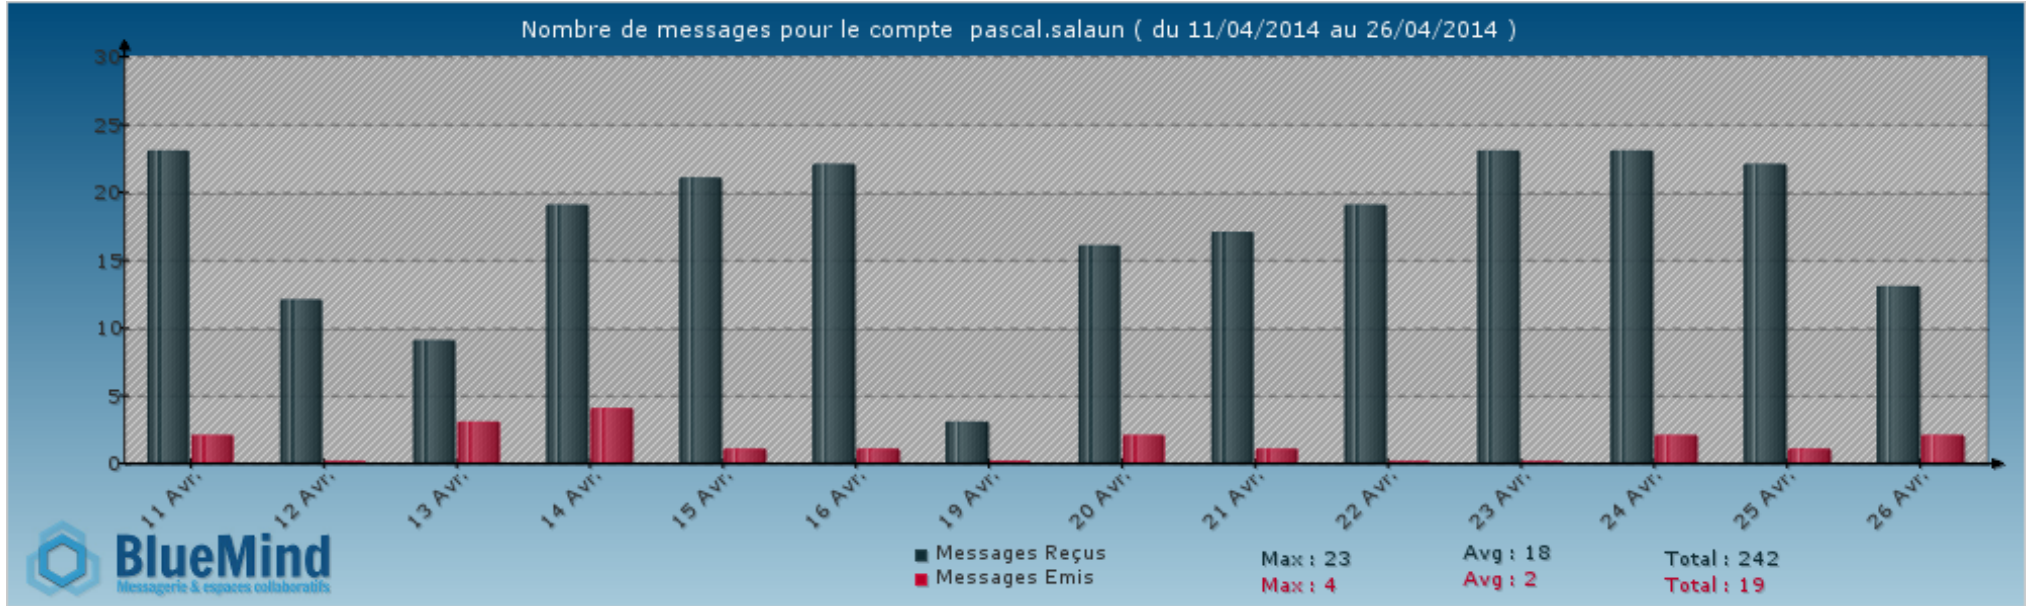

## Table des Matière

1) Graphe : Nombre de messages .....	3
2) Graphe : Volume de messages .....	4
3) Graphe : Répartition selon le nombre de PJ .....	5
4) Graphe : Répartition selon le volume (si PJ) .....	6
5) Graphe : Répartition des PJ par applications bureautiques .....	7
6) Graphe : Répartition par types d'images .....	8
7) Graphe : Répartition par types de fichiers multimedia .....	9
8) Graphe : Répartition par types de compression .....	10
9) Tableaux de valeurs .....	11
9-1) Valeurs générales .....	11
9-2) Répartition des messages selon le nombre de pièces jointes .....	12
9-3) Répartition des messages contenant une ou plusieurs pièces jointes) selon leurs tailles .....	13
9-4) PJ : Répartition par applications bureautiques .....	14
9-5) PJ : Répartition par types d'image .....	15
9-6) PJ : Répartition par types de fichiers multimedia .....	16
9-7) PJ : Répartition par types de compression .....	17

1) Graphe : Nombre de messages :

2) Graphe : Volume de messages :

3) Grphe : Répartition selon le nombre de PJ :

4) Graphe : Répartition selon le volume (si PJ) :

5) Grphe : Répartition des PJ par applications bureautiques :