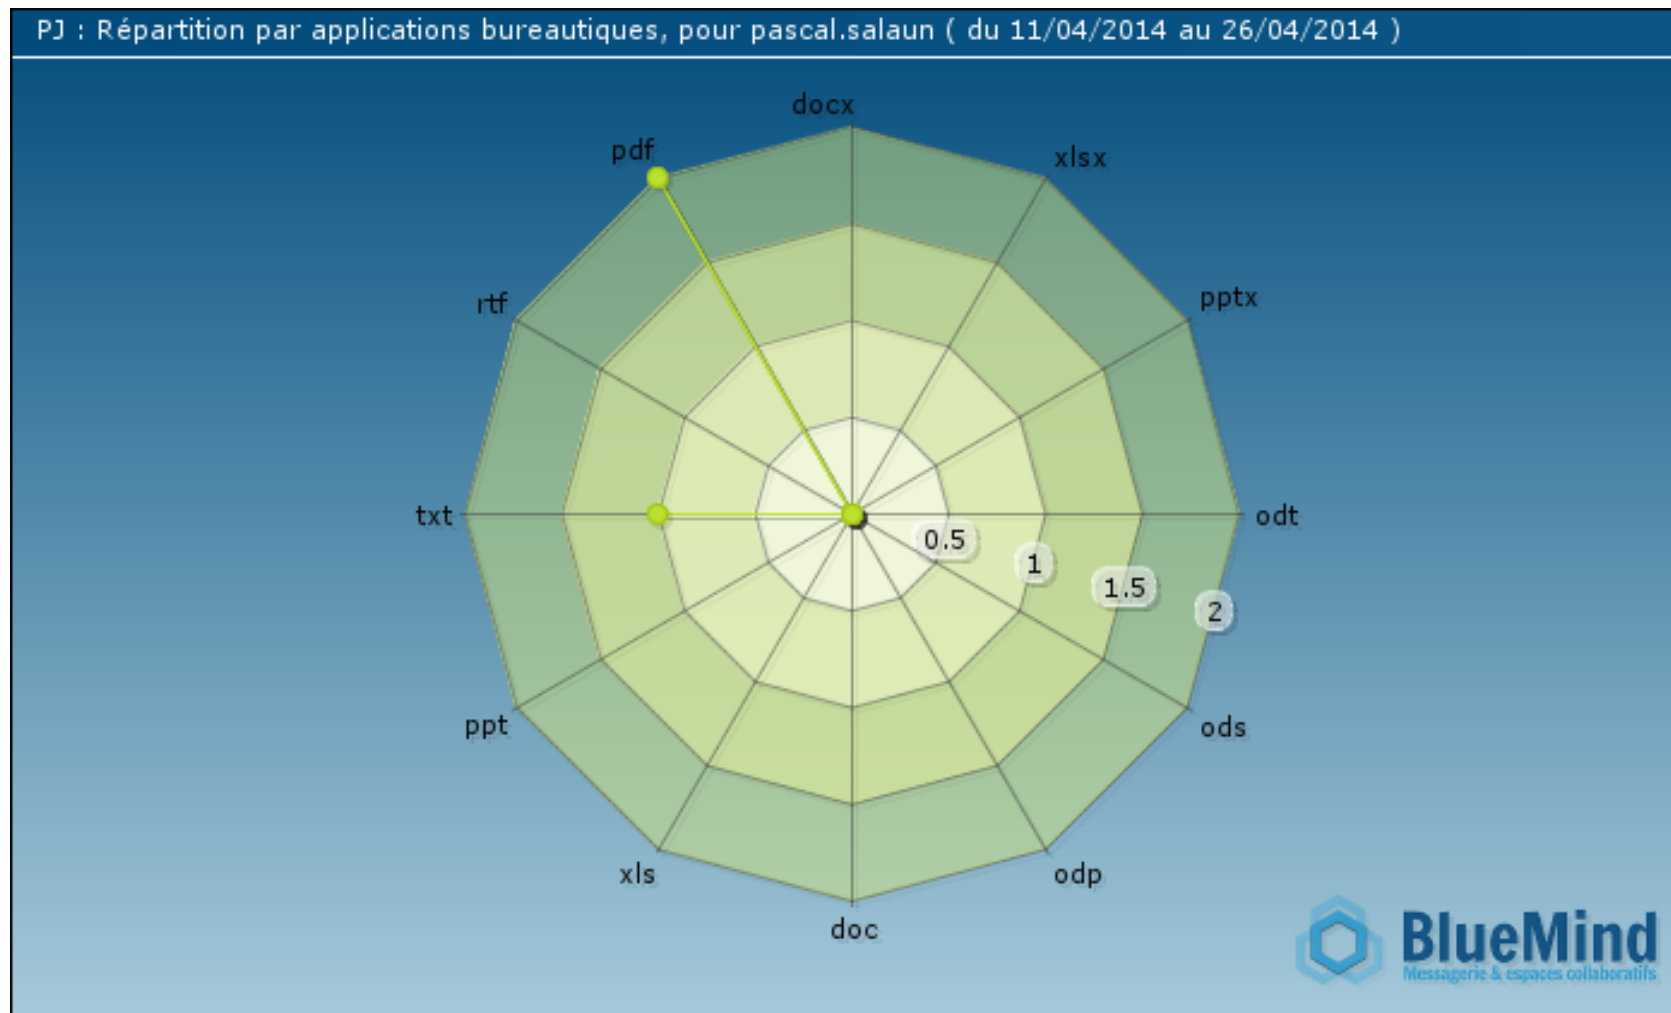

## Table des Matière

1) Graphe : Nombre de messages .....	3
2) Graphe : Volume de messages .....	4
3) Graphe : Répartition selon le nombre de PJ .....	5
4) Graphe : Répartition selon le volume (si PJ) .....	6
5) Graphe : Répartition des PJ par applications bureautiques .....	7
6) Graphe : Répartition par types d'images .....	8
7) Graphe : Répartition par types de fichiers multimedia .....	9
8) Graphe : Répartition par types de compression .....	10
9) Tableaux de valeurs .....	11
9-1) Valeurs générales .....	11
9-2) Répartition des messages selon le nombre de pièces jointes .....	12
9-3) Répartition des messages contenant une ou plusieurs pièces jointes) selon leurs tailles .....	13
9-4) PJ : Répartition par applications bureautiques .....	14
9-5) PJ : Répartition par types d'image .....	15
9-6) PJ : Répartition par types de fichiers multimedia .....	16
9-7) PJ : Répartition par types de compression .....	17

1) Graphe : Nombre de messages :

2) Graphe : Volume de messages :

3) Grphe : Répartition selon le nombre de PJ :

4) Graphe : Répartition selon le volume (si PJ) :

5) Grphe : Répartition des PJ par applications bureautiques :