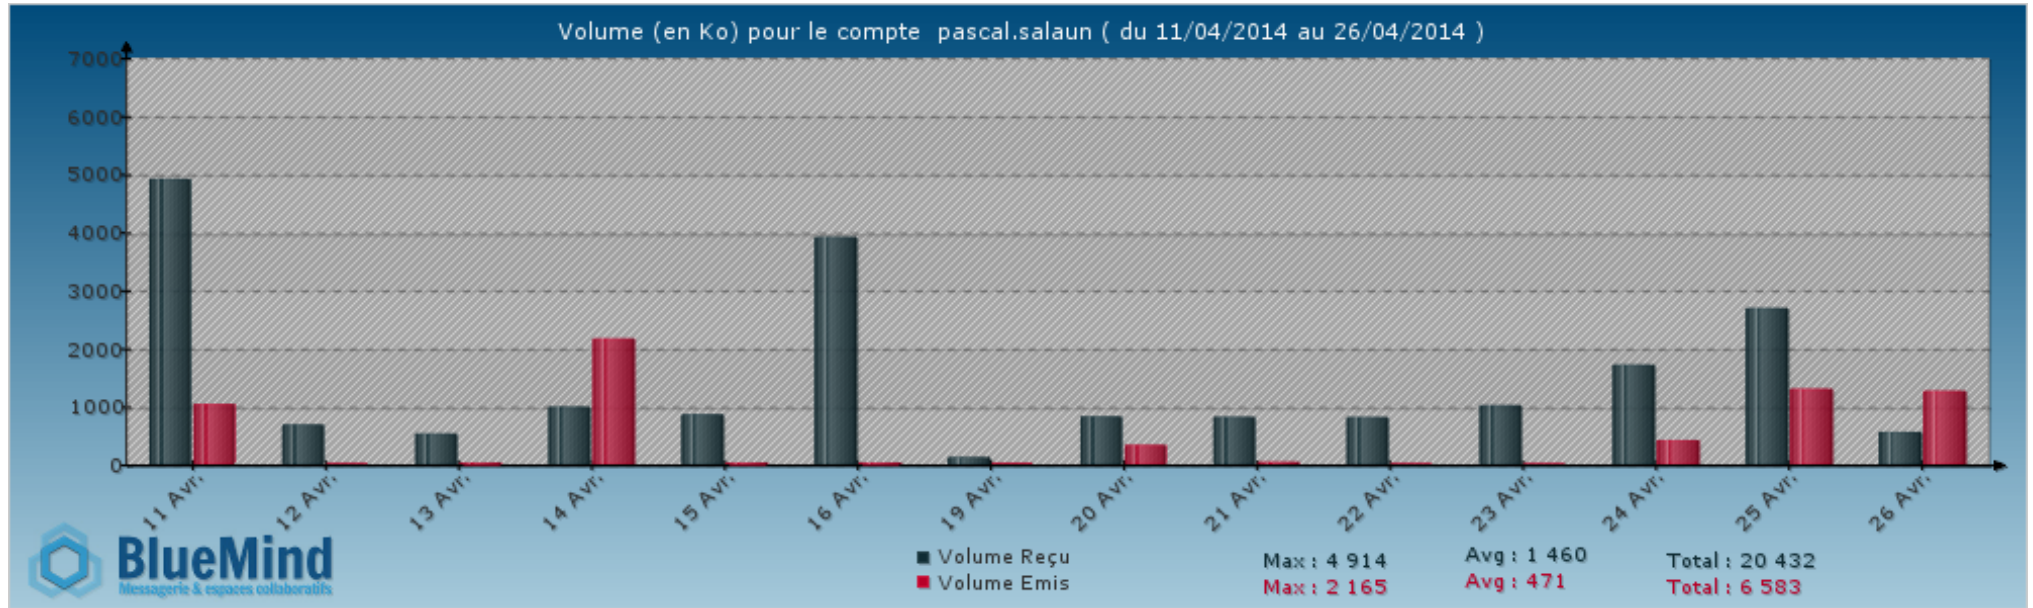

## Table des Matière

1) Graphe : Nombre de messages .....	3
2) Graphe : Volume de messages .....	4
3) Graphe : Répartition selon le nombre de PJ .....	5
4) Graphe : Répartition selon le volume (si PJ) .....	6
5) Graphe : Répartition des PJ par applications bureautiques .....	7
6) Graphe : Répartition par types d'images .....	8
7) Graphe : Répartition par types de fichiers multimedia .....	9
8) Graphe : Répartition par types de compression .....	10
9) Tableaux de valeurs .....	11
9-1) Valeurs générales .....	11
9-2) Répartition des messages selon le nombre de pièces jointes .....	12
9-3) Répartition des messages contenant une ou plusieurs pièces jointes) selon leurs tailles .....	13
9-4) PJ : Répartition par applications bureautiques .....	14
9-5) PJ : Répartition par types d'image .....	15
9-6) PJ : Répartition par types de fichiers multimedia .....	16
9-7) PJ : Répartition par types de compression .....	17

1) Graphe : Nombre de messages :

2) Graphe : Volume de messages :

3) Grphe : Répartition selon le nombre de PJ :

4) Graphe : Répartition selon le volume (si PJ) :

5) Grphe : Répartition des PJ par applications bureautiques :